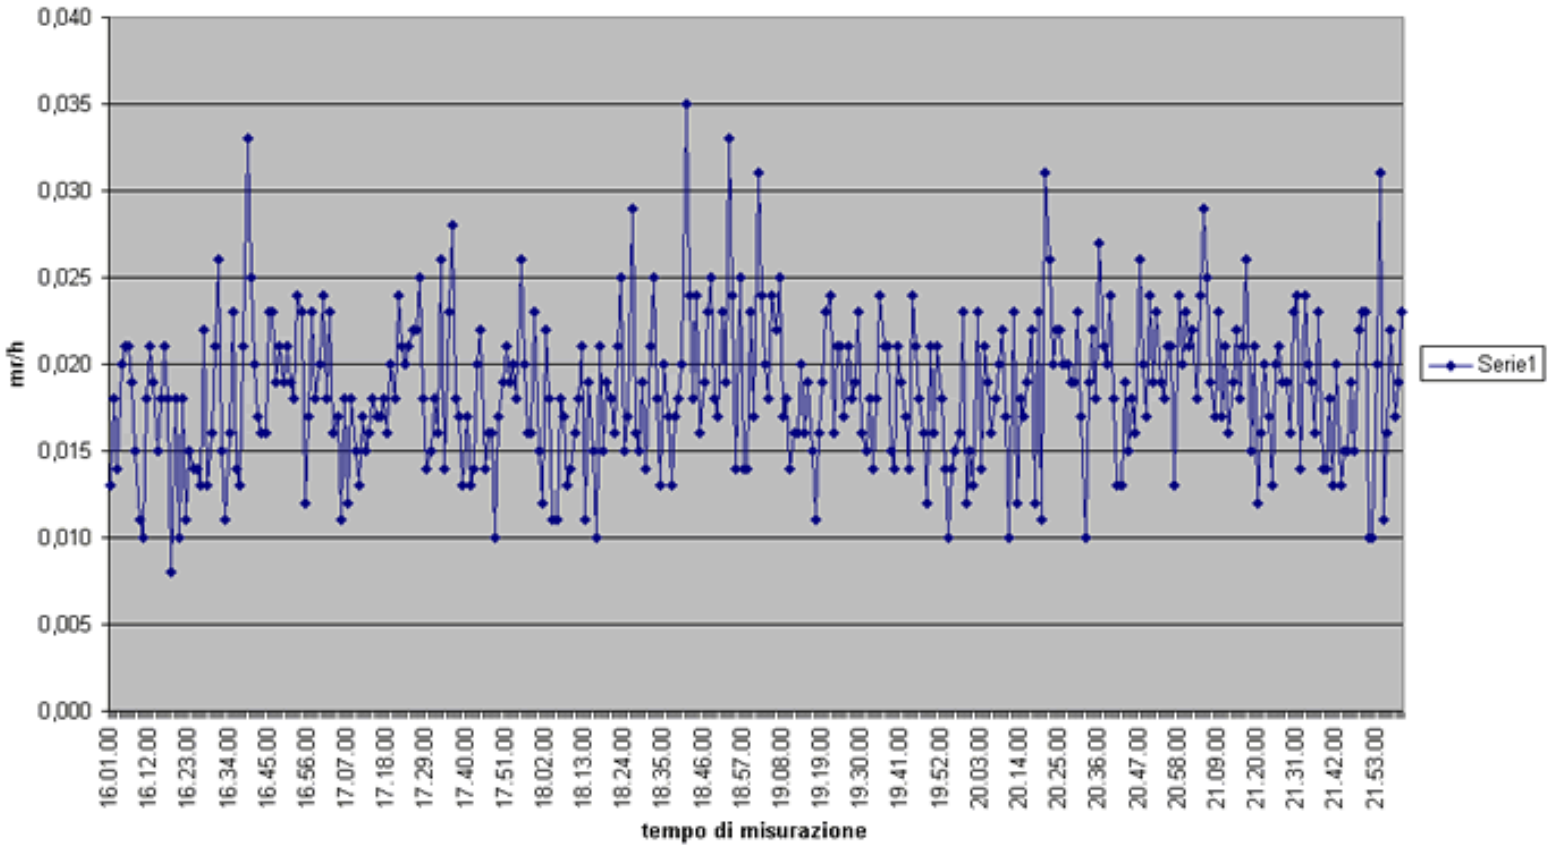

radiazioni ionizzanti Sassalbo 25-09-2001

16.01.00	13	0,013
16.02.00	18	0,018
16.03.00	14	0,014
16.04.00	20	0,02
16.05.00	21	0,021
16.06.00	21	0,021
16.07.00	19	0,019
16.08.00	15	0,015
16.09.00	11	0,011
16.10.00	10	0,01
16.11.00	18	0,018
16.12.00	21	0,021
16.13.00	19	0,019
16.14.00	15	0,015
16.15.00	18	0,018
16.16.00	21	0,021
16.17.00	18	0,018
16.18.00	8	0,008
16.19.00	18	0,018
16.20.00	10	0,01
16.21.00	18	0,018
16.22.00	11	0,011
16.23.00	15	0,015
16.24.00	14	0,014

16.25.00	14	0,014
16.26.00	13	0,013
16.27.00	22	0,022
16.28.00	13	0,013
16.29.00	16	0,016
16.30.00	21	0,021
16.31.00	26	0,026
16.32.00	15	0,015
16.33.00	11	0,011
16.34.00	16	0,016
16.35.00	23	0,023
16.36.00	14	0,014
16.37.00	13	0,013
16.38.00	21	0,021
16.39.00	33	0,033
16.40.00	25	0,025
16.41.00	20	0,02
16.42.00	17	0,017
16.43.00	16	0,016
16.44.00	16	0,016
16.45.00	23	0,023
16.46.00	23	0,023
16.47.00	19	0,019
16.48.00	21	0,021
16.49.00	19	0,019
16.50.00	21	0,021
16.51.00	19	0,019
16.52.00	18	0,018
16.53.00	24	0,024
16.54.00	23	0,023
16.55.00	12	0,012
16.56.00	17	0,017
16.57.00	23	0,023
16.58.00	18	0,018
16.59.00	20	0,02
17.00.00	24	0,024
17.01.00	18	0,018
17.02.00	23	0,023
17.03.00	16	0,016
17.04.00	17	0,017
17.05.00	11	0,011
17.06.00	18	0,018
17.07.00	12	0,012
17.08.00	18	0,018
17.09.00	15	0,015
17.10.00	13	0,013
17.11.00	17	0,017
17.12.00	15	0,015
17.13.00	16	0,016