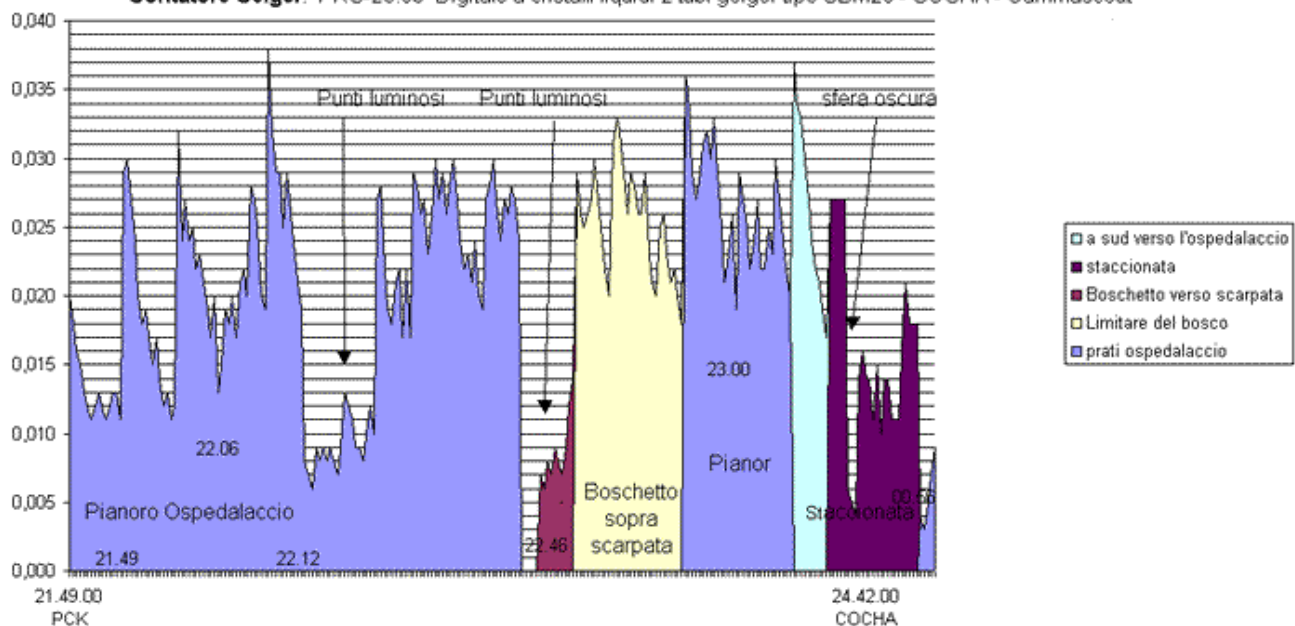

MISURE RADIAZIONI IONIZZANTI

Contatore Geiger: PKC-20.03 Digitale a cristalli liquidi 2 tubi geiger tipo SBM20 - COCHA - Gammascout

23 Giugno 2001 (Sassalbo) Prati dell'Ospedalaccio

	prato Ospedalaccio	Boschetto verso scarpata	Limitare del bosco	a sud verso l'ospedalaccio	staccionata
	0,020				
	0,018				
	0,016				
	0,015				
	0,013				
	0,012				
	0,011				
21.49.00 PCK	0,012				
	0,013				
	0,012				
	0,011				
	0,012				
	0,013				
	0,013				
	0,011				
	0,029				
	0,030				
	0,027				
	0,024				

	0,020
	0,018
	0,019
21.51.00 PCK	0,017
	0,015
	0,017
	0,014
	0,012
	0,013
	0,011
	0,012
	0,032
	0,024
	0,027
	0,024
21.57.00 PCK	0,025
	0,022
	0,023
	0,021
	0,019
	0,017
	0,020
22.00.00	0,013
COCHA	0,015
	0,019
	0,018
	0,020
22.03.00	0,017
COCHA	0,021
	0,022
	0,020
	0,028
	0,027
	0,025
	0,020
	0,019
	0,038
	0,032
22.06.00 PCK	0,029
	0,029
	0,025
	0,029
	0,026
	0,024
	0,021
	0,019
	0,008

	0,007
22.12.00 PCK	0,006
	0,009
	0,008
	0,009
	0,008
22.16.00 PCK	0,009
	0,008
	0,007
	0,009
	0,013
	0,012
	0,011
22.19.00 PCK	0,009
	0,009
	0,008
	0,010
	0,012
	0,010
	0,027
	0,028
22.21.00 PCK	0,022
	0,019
	0,018
	0,021
22.23.00	0,022
COCHA	0,017
	0,022
	0,017
	0,029
	0,028
22.29.00 PCK	0,026
	0,027
	0,023
	0,026
	0,030
22.31.00 PCK	0,027
	0,029
	0,026
	0,028
	0,030
	0,027
	0,024
22.38.00 PCK	0,022
	0,023
	0,021
	0,024